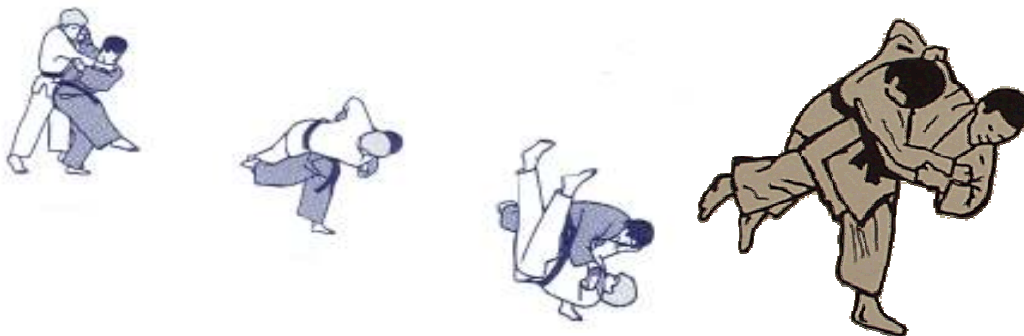

Oranje - Groen

Tsuri komi Goshi

Ko Soto Gari

Sasae Tsurikomi Ashi